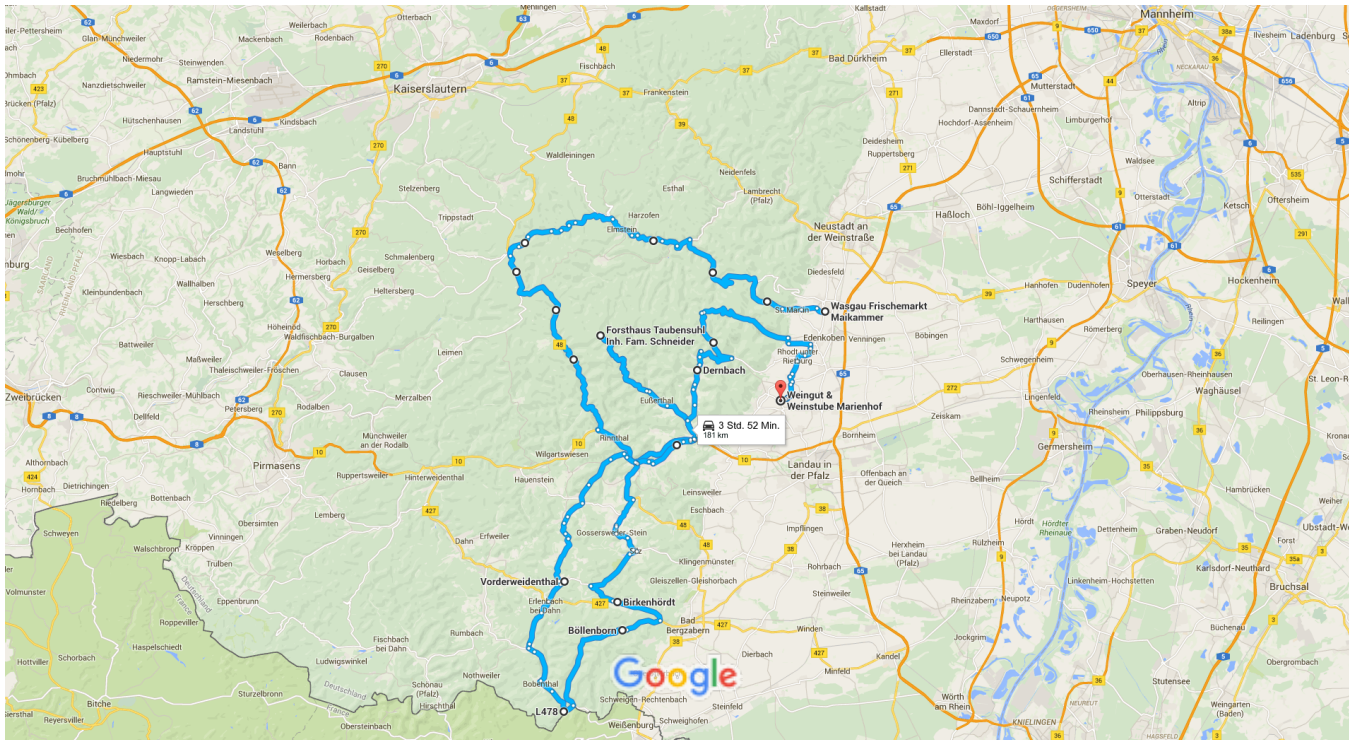

### Wasgau Frischemarkt Maikammer nach Weingut & Weinstube Marienhof

Mit dem Auto 181 km, 3 Std. 52 Min.

Kartendaten © 2016 GeoBasis-DE/BKG (©2009),Google 5 km

über B48  
3 Std. 52 Min. ohne Verkehr

3 Std. 52 Min.  
181 km

Google Maps